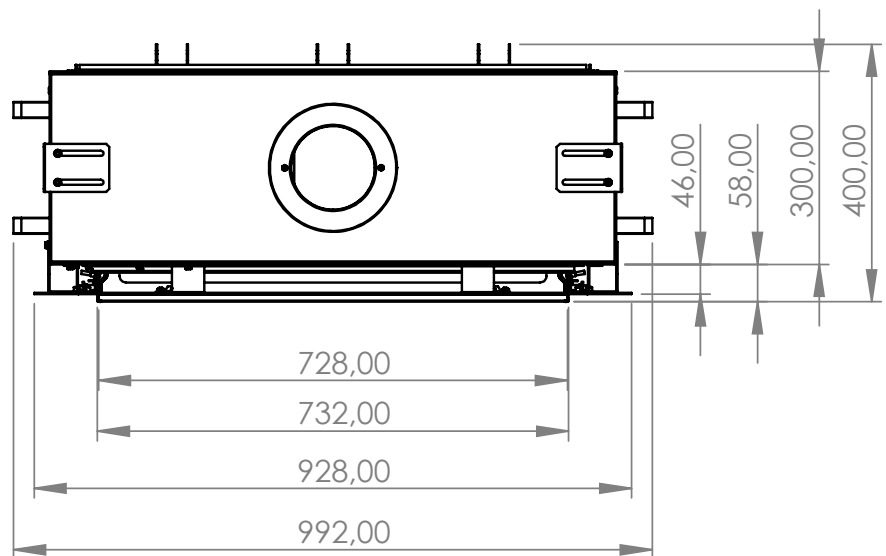

Vertical - 1600

Vertical M