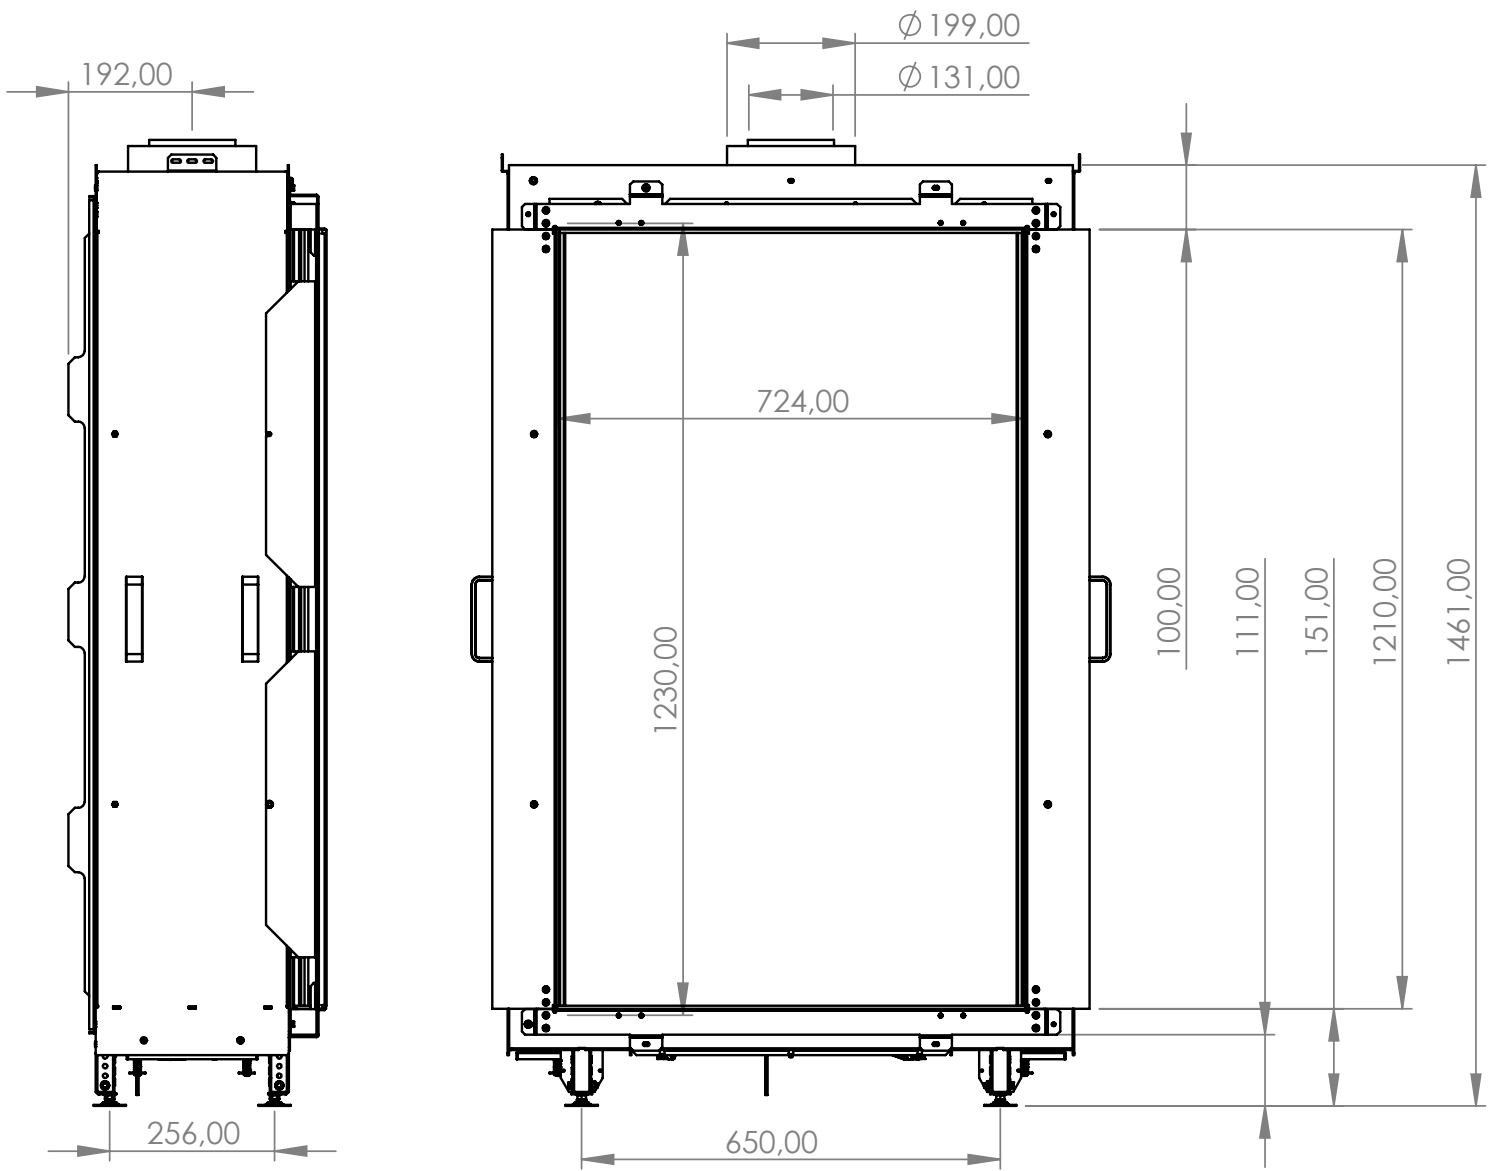

Vertical - 1600

Vertical M